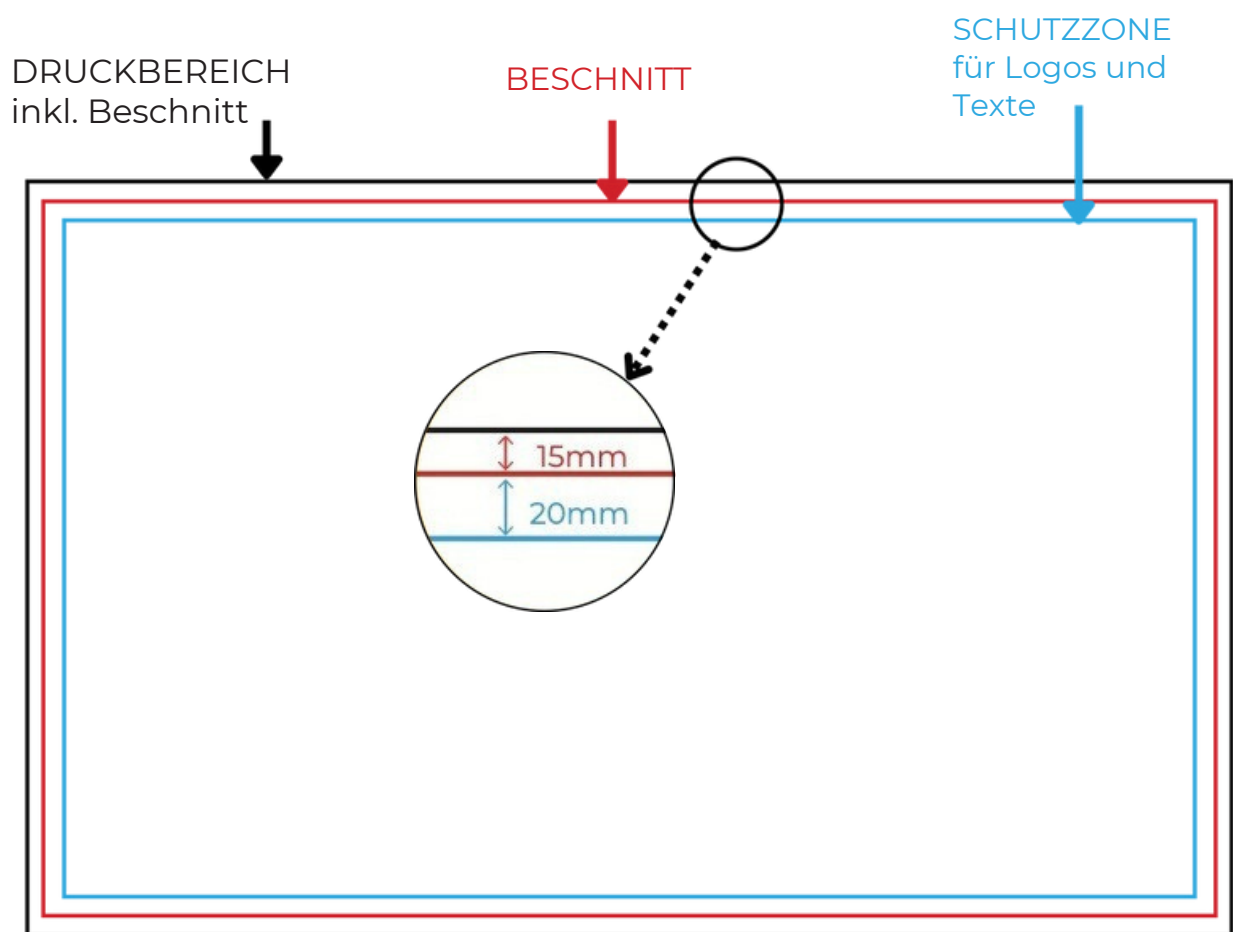

Breite 500 cm (Höhe 200, 225, 250 cm)

Breite 600 cm (Höhe 200, 225, 250 cm)

Format und Qualität der bereitgestellten Druckdaten

- Druck-PDF, zusammengeführt in **1 Ebene**.
- Schriftarten müssen in **Umrisse** umgewandelt werden.
- Dokumentauflösung **100 - 300 dpi** (im Maßstab 1:1)

Produkt:

VARIO LED 100 cm

Layout für die Vorbereitung von Grafiken

1 Vorbereitung

Wählen Sie die Vorlage für die Präsentationswand (gewünschte Breite x Höhe)

2 Grafik

Platzieren Sie die Grafik im Druckbereich. Logos und Text müssen sich innerhalb der Schutzzone befinden.

3 Druckdaten

Lassen Sie nur die schwarze Begrenzungslinie zum Beschneiden stehen. Entfernen Sie die anderen Begrenzungslinien.

VARIO LED

Rahmenformat: 100x200cm

Datenformat: 103x203cm

Verhältnis: 1:1

VARIO LED

Rahmenformat: 100x225cm

Datenformat: 103x228cm

Verhältnis: 1:1

VARIO LED

Rahmenformat: 100x250cm

Datenformat: 103x253cm

Verhältnis: 1:1